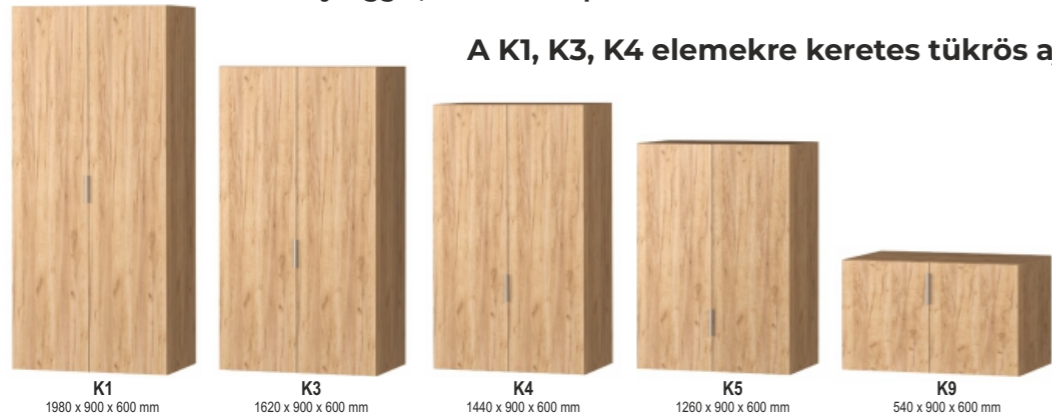

ELEMJEGYZÉK

AJTÓS ELEMÉK 600 mm mélységgel, akasztós és polcozható változatban

ÁTHIDALÓ 180 CM SZÉLES ÁGYHOZ

FÜGGESZTETT ÁTHIDALÓ ELEMÉK

ÁTHIDALÓ 140 CM SZÉLES ÁGYHOZ

ÁTHIDALÓ 160 CM SZÉLES ÁGYHOZ

AJTÓS ELEMÉK 400 mm mélységgel, fix polcozással

POLCOS SAROKELEMÉK

SZEKRÉNY ÉS KOMÓD TETŐK opcionálisan rendelhetők

FIÓKOS ÉS NYITOTT ÉPÍTHETŐ ELEMÉK 400 mm mélységgel

FIÓKOS ÉS NYITOTT ÉPÍTHETŐ ELEMÉK 600 mm mélységgel

Méretük: magasság x szélesség x mélység A magassági méretek nem tartalmazzák a 28 mm-es szintezőtalpat.

400 MM MÉLYSÉGŰ ÉPÍTETT ÉJJELISZEKRÉNYEK, FIÓKOS SZEKRÉNYEK ÉS KOMÓDOK

A termékcsaládnak egy az egységes ágynemű kínálatunkból választható. Sarokelemek lapraszerelt, az akasztós, polcos, fiókos, nyitott és függesztett elemek összeszereltek.