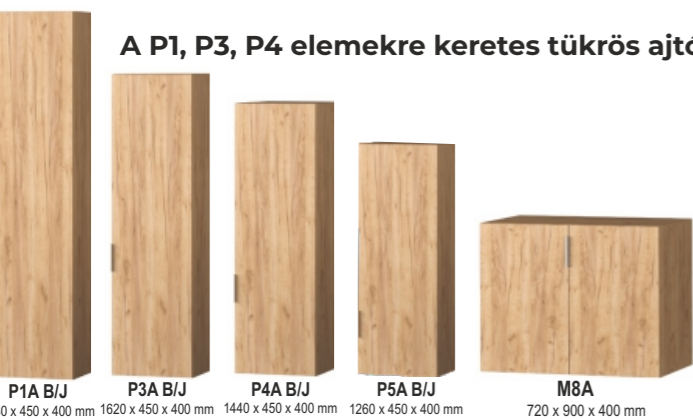

ELEMJEGYZÉK

AJTÓS ELEMÉK 600 mm mélységgel, akasztós és polcozható változatban

ÁTHIDALÓ 180 CM SZÉLES ÁGYHOZ

FÜGGESZTETT ÁTHIDALÓ ELEMÉK

ÁTHIDALÓ 140 CM SZÉLES ÁGYHOZ

ÁTHIDALÓ 160 CM SZÉLES ÁGYHOZ

AJTÓS ELEMÉK 400 mm mélységgel, fix polcozással

POLCOS SAROKELEMÉK

SZEKRÉNY ÉS KOMÓD TETŐK opcionálisan rendelhetők

FIÓKOS ÉS NYITOTT ÉPÍTHETŐ ELEMÉK 400 mm mélységgel

FIÓKOS ÉS NYITOTT ÉPÍTHETŐ ELEMÉK 600 mm mélységgel

Méretük: magasság x szélesség x mélység A magassági méretek nem tartalmazzák a 28 mm-es szintezőtalpat.

400 MM MÉLYSÉGŰ ÉPÍTETT ÉJJELISZEKRÉNYEK, FIÓKOS SZEKRÉNYEK ÉS KOMÓDOK

A termékcsaládnak egy az egységes ágynemű kínálatunkból választható. Sarokelemek lapraszerelt, az akasztós, polcos, fiókos, nyitott és függesztett elemek összeszereltek.