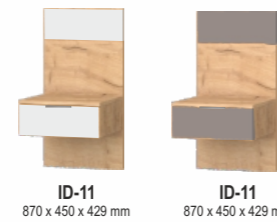

ÉJJELISZEKRÉNY ELEM

ID-11 870 x 450 x 429 mm
ID-11 870 x 450 x 429 mm