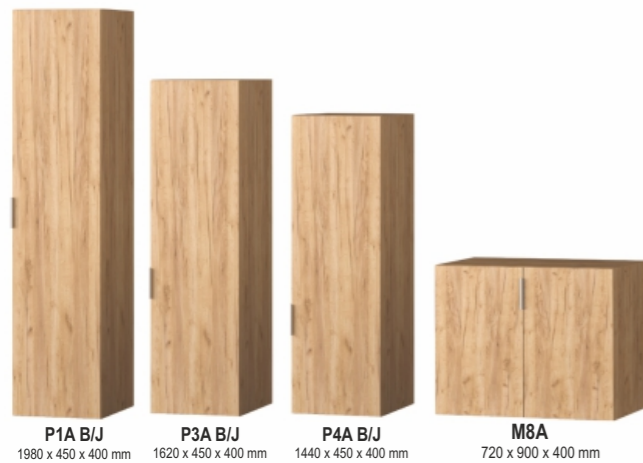

A tükrös szekréyeknél a tükör ajtónként rendelhető!

GARDRÓBOK BELSŐ ELRENDEZÉSE

A szekréyekbe tetszés szerint kivethető polcok kérhetők.

ID-7, belső elrendezés, polcozási lehetőségek
2250 x 1814 x 650 mm

ID-22, belső elrendezés, polcozási lehetőségek
2250 x 2263 x 650 mm

ID-8, belső elrendezés, polcozási lehetőségek
2250 x 2712 x 650 mm

TOLÓAJTÓS KOMÓDOK

GARDRÓBOK ÉS TOLÓAJTÓS KOMÓDOK VÁLASZTHATÓ SZÍNEI

Admirál dió

Goldcraft tölgy

Világos sonoma tölgy

J3 966 x 1730 x 402 mm
J3 966 x 1730 x 402 mm
J4 966 x 1172 x 402 mm
J4 966 x 1172 x 402 mm

AJTÓS ELEM 400 mm mélységgel, fix polcosással

Az P1, P3, P4, elemekre keretes tükör ajtó is rendelhető!