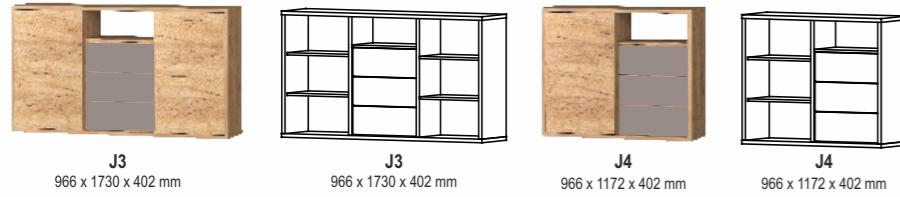

A tükrös szekréyeknél a tükör ajtónként rendelhető!

GARDRÓBOK BELSŐ ELRENDEZÉSE

A szekréyekbe tetszés szerint kivethető polcok kérhetők.

ID-7, belső elrendezés, polcozási lehetőségek
2250 x 1814 x 650 mm

ID-22, belső elrendezés, polcozási lehetőségek
2250 x 2263 x 650 mm

ID-8, belső elrendezés, polcozási lehetőségek
2250 x 2712 x 650 mm

TOLÓAJTÓS KOMÓDOK

GARDRÓBOK ÉS TOLÓAJTÓS KOMÓDOK VÁLASZTHATÓ SZÍNEI

Admirál dió